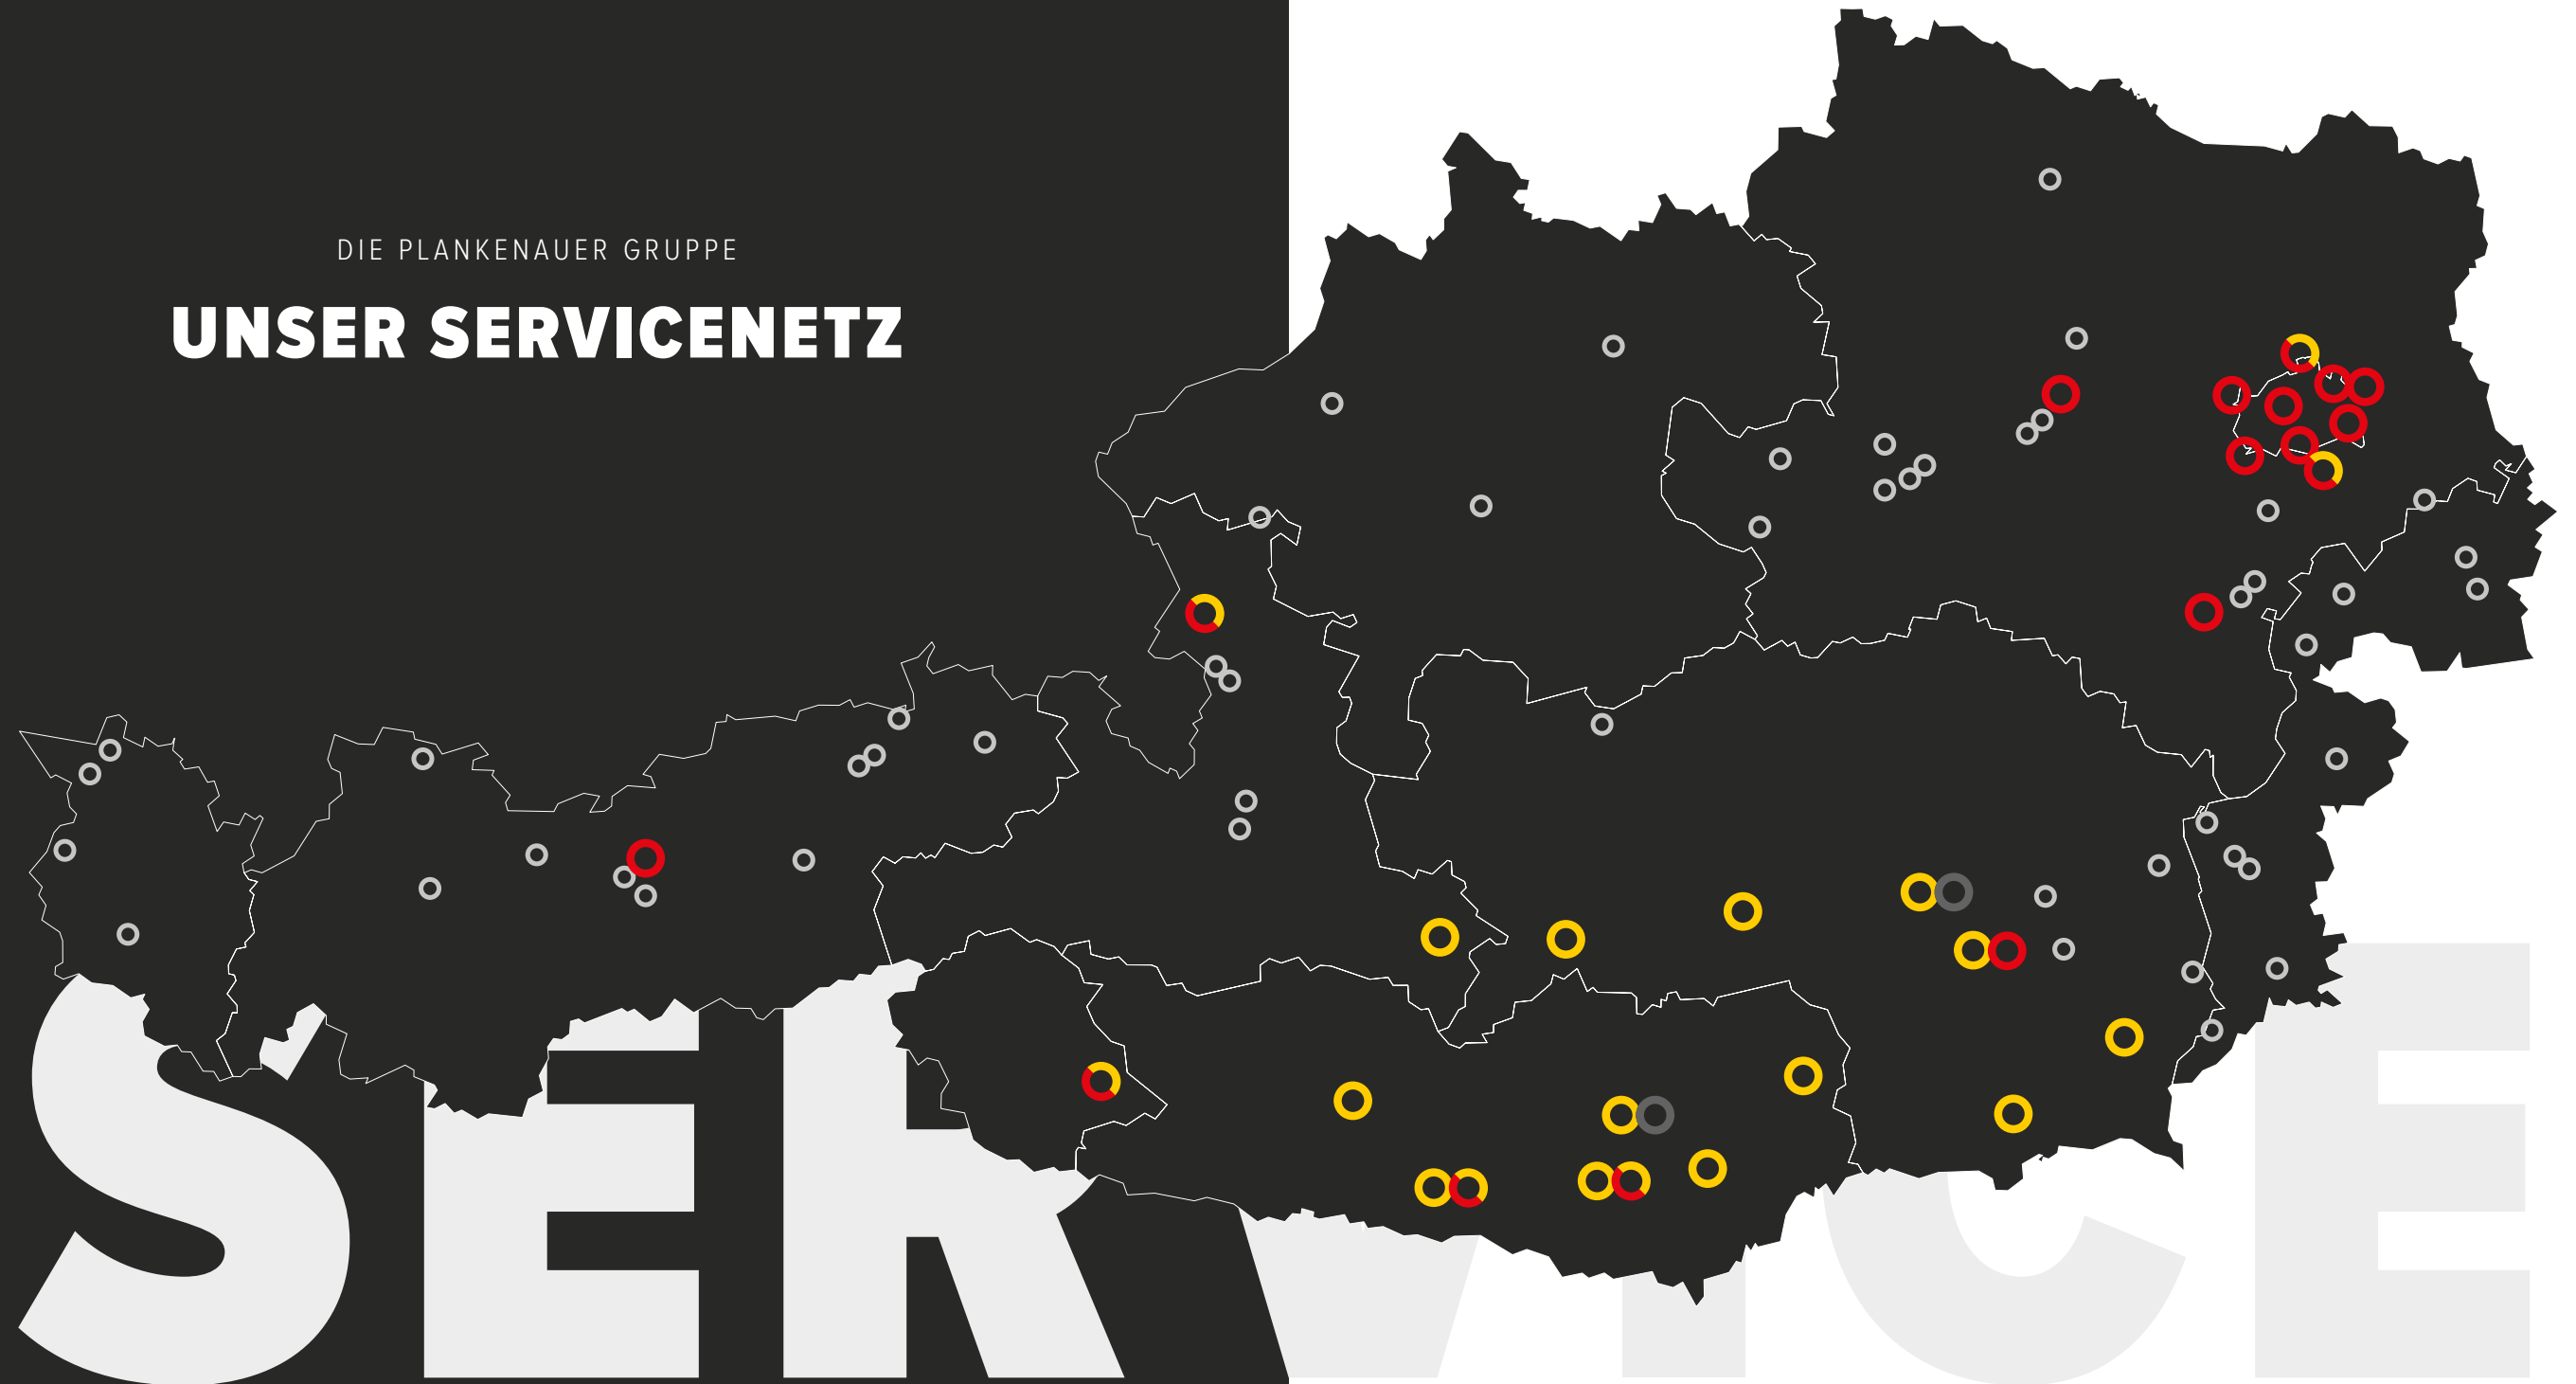

DIE PLANKENAUER GRUPPE

UNSER SERVICENETZ

- PLANKENAUER
- FASTBOX
- GEMEINSAME STANDORTE
- GUMMITECHNIK
- TOP-REIFEN-TEAM